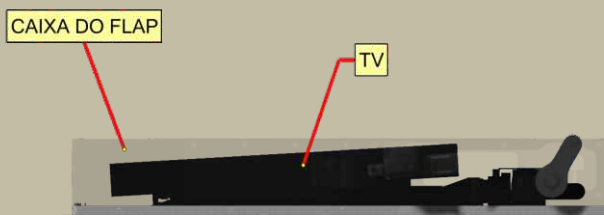

FLAP RECOLHIDO