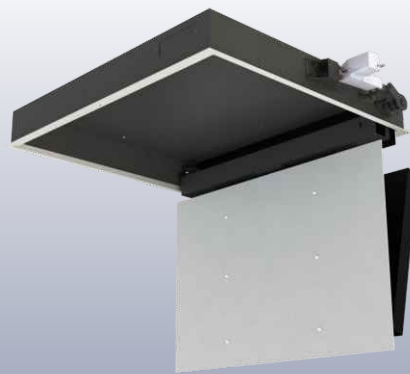

# CATÁLOGO TÉCNICO

FLAP TV ABERTURA E GIRO

**You Tube** projetelas

**f** projetelas

**@**projetelas

Projetelas Indústria e Comércio Ltda  
Rua Rego Barros, 1.154 Jd. VI. Formosa - SP PABX: 2783-1084  
www.projetelas.com.br

### DESCRIÇÃO:

Sistema motorizado de abertura, que permite acondicionar sua TV (plasma/lcd) embutida no teto, proporcionando comodidade em ambos ambientes.

#### RECURSOS

- Giro de 180° para direita ou esquerda
- Suporte com auto inclinação de 15°
- Suporte com ajuste de altura
- Suporte de TV 32"- 65", para VESA de 100X100 ATÉ 600X400;
- Passagem interna de cabos
- Movimento suave
- Micro chave de segurança